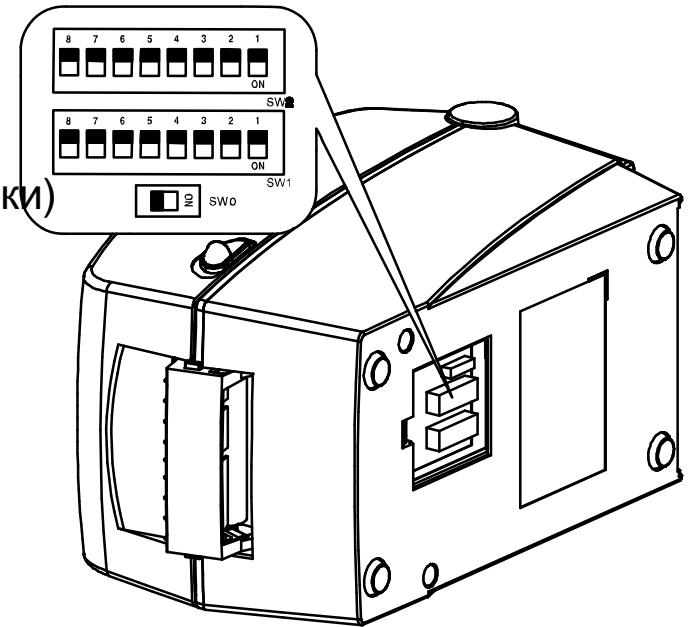

Послушный

Настройка с помощью переключателей

- Скорость печати выбор
- Разрешение печати выбор
- Демонстрационный режим: Непрерывная печать образцов
- Режим печати выбор (этикетка или на термобумаге)
- Обратная связь функция
- Скорость передачи данных выбор
- Контроль ленты (контроль разрыва, конца этикетки)
- Эмуляция
- Условия загрузки
- Состояние бумаги и датчиков
- Печать длинных этикеток частями