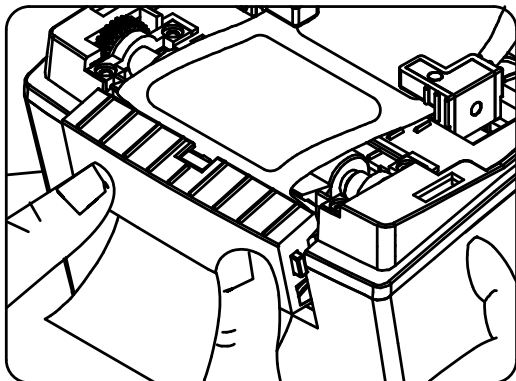

(Питание / Serial (RS232) + Ethernet)

Удобный: Простая загрузка бумаги и заправка ленты в отделитель этикеток для моделей Vicholon с отделителем – суффикс D (D220D)

Отделение этикетки от подложки

Гибкий: перемещаемый датчик ленты (влево ↔ вправо)