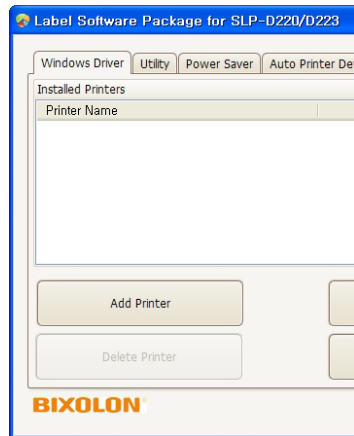

- SLCS : Bixolon-Samsung Commands, стандарт
- EPL II : Eltron Commands, стандарт
- ZPL II : Zebra Commands, стандарт

- Опционально ручное переключение командных протоколов
 - * ESC/POS : печать чеков, 6^й выключатель из 1^{ого} блока – ON
8^й выключатель из 2^{ого} блока - ON
 - * DPL : Datamax Commands, 5^й переключатель из 2^{ого} блока – ON

Может без проблем заменить принтеры Zebra, Datamax, TSC и другие....!

Послушный

Настройка с помощью переключателей

- Скорость печати выбор
- Разрешение печати выбор
- Демонстрационный режим: Непрерывная печать образцов
- Режим печати выбор (этикетка или на термобумаге)
- Обратная связь функция
- Скорость передачи данных выбор
- Контроль ленты (контроль разрыва, конца этикетки)
- Эмуляция
- Условия загрузки
- Состояние бумаги и датчиков
- Печать длинных этикеток частями

Poscenter D-2824 Программное обеспечение

1. Полнофункциональный драйвер для Windows.
2. Программное обеспечение - программа дизайнер этикеток в комплекте!

Windows Driver особенности

Barcode шрифт	✓
Загрузка шрифта	✓
Различные языки управления	✓
Набор размеров шрифтов	✓
Сохранение настроек пользователя	✓
Шрифт печати	✓