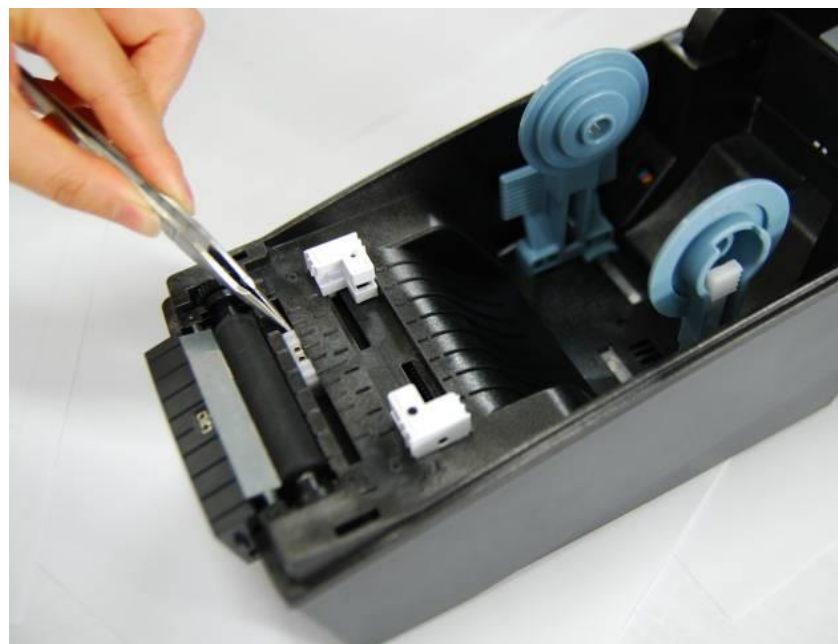

Отражающий сенсор
(контроль края этикетки)