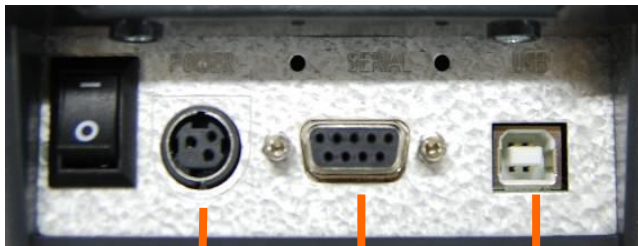

Коммуникабельный

- Интерфейсы: **Serial + USB** или
- Serial + Ethernet: *исполнение с Ethernet в моделях Bixolon с суффиксом E (D220E)*

(Питание / **Serial (RS232) + USB**)