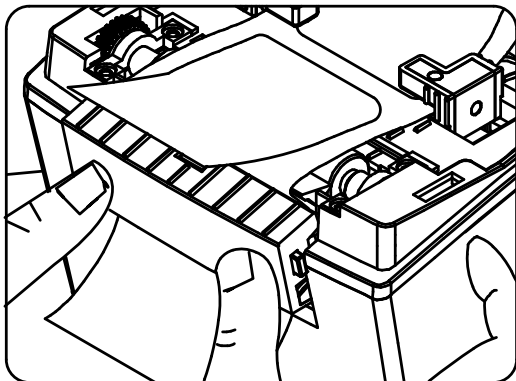

(Питание / Serial (RS232) + Ethernet)

Удобный: Простая загрузка бумаги и заправка ленты в отделитель этикеток для моделей Vicholon с отделителем – суффикс D (D220D)

Отделение этикетки от подложки

Гибкий: перемещаемый датчик ленты (влево ↔ вправо)