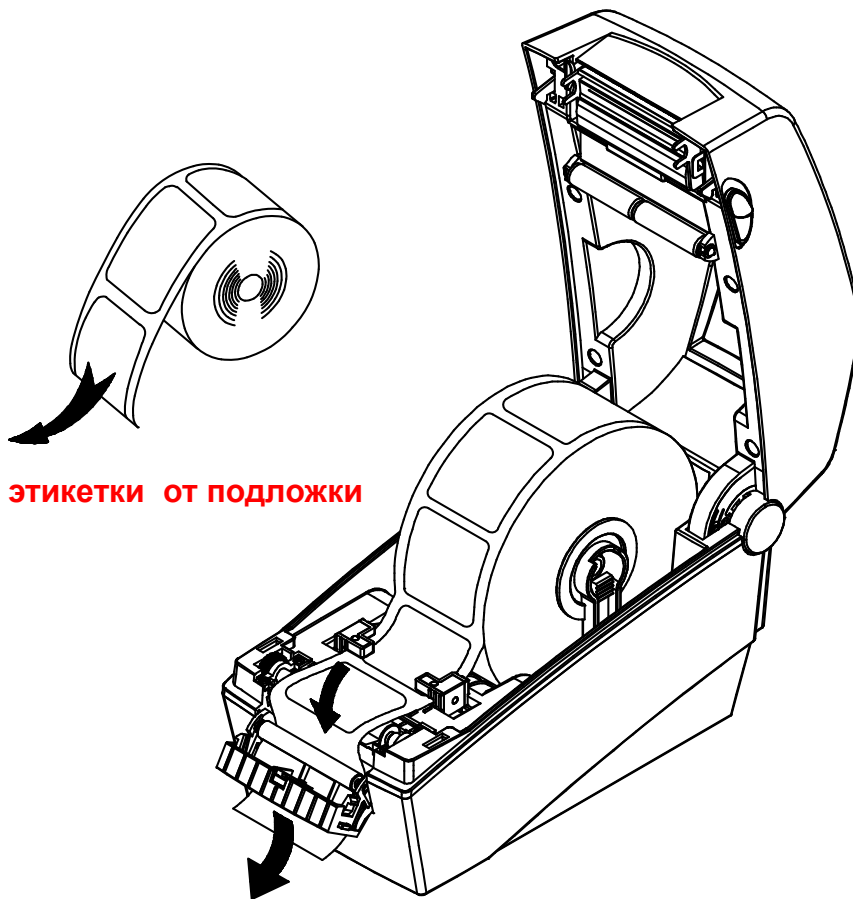

Удобный: Простая загрузка бумаги и заправка ленты в отделитель этикеток для моделей Vicholon с отделителем – суффикс D (D220D)

Отделение этикетки от подложки