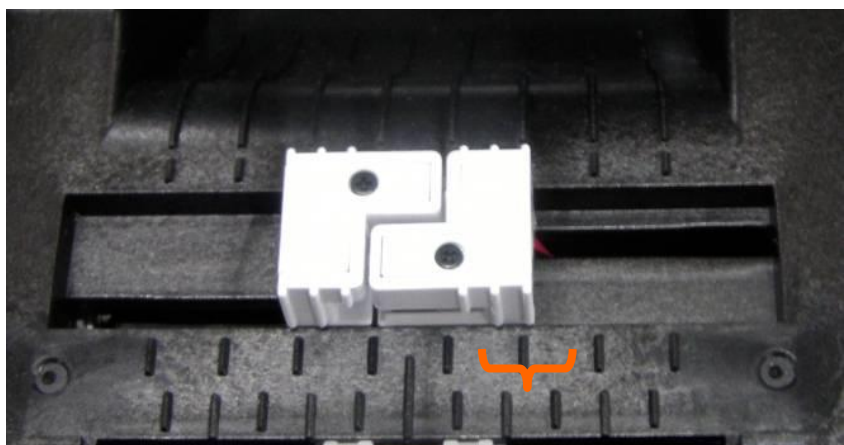

Изобретательный: особая конструкция фиксатора ленты.

- Минимальная ширина этикетки 15мм а максимальная 60мм.

Min. ширина 15мм у
Poscenter D-2824