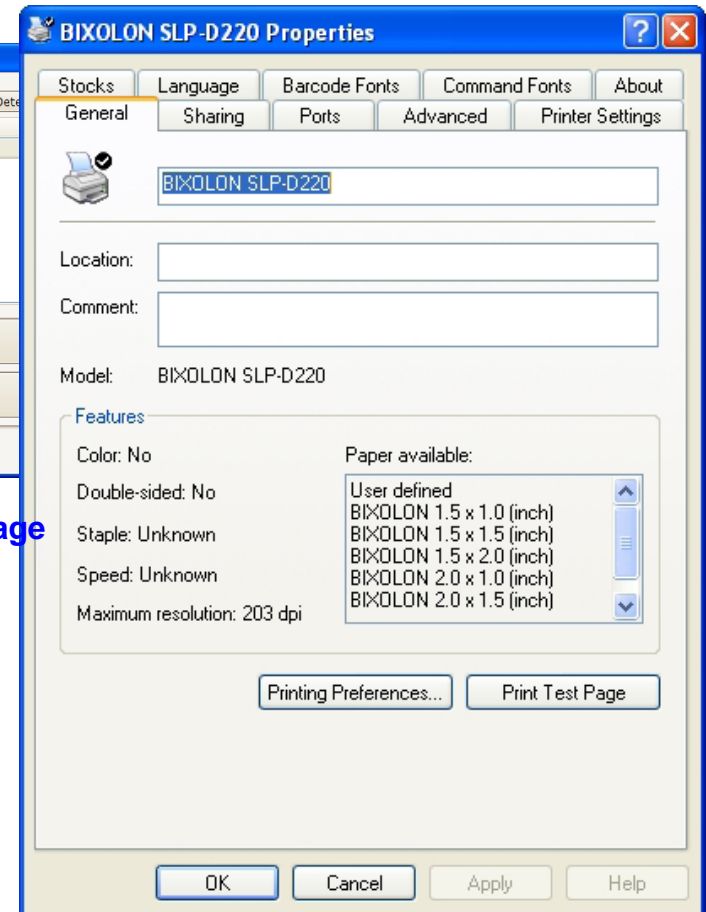

Poscenter D-2824 Программное обеспечение

1. Полнофункциональный драйвер для Windows.
2. Программное обеспечение - программа дизайнер этикеток в комплекте!

Windows Driver особенности

Barcode шрифт	✓
Загрузка шрифта	✓
Различные языки управления	✓
Набор размеров шрифтов	✓
Сохранение настроек пользователя	✓
Шрифт печати	✓